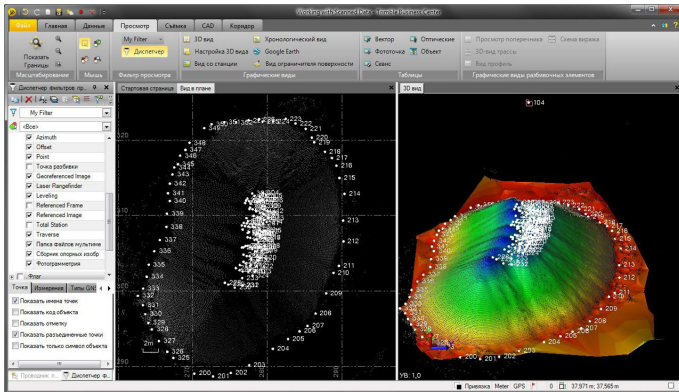

Комплект для RTK

БАЗА С GSM

+

РОВЕР С GSM

+ КОНТРОЛЛЕР

+ штатив + трегер + адаптер + вежа

+ кейс + метрология +

+ обучение + 1 ГОД ПОЛЬЗОВАНИЯ

СЕТЬЮ БАЗОВЫХ СТАНЦИЙ

=

892000

**В ПОДАРОК к каждому: метрологическая аттестация и
1 ГОД ПОЛЬЗОВАНИЯ СЕТЬЮ БАЗОВЫХ СТАНЦИЙ**

ПО TBC SURVEY BASE

= 9000 40000

ПО TBC SURVEY COMPLETE

= 92000 193000